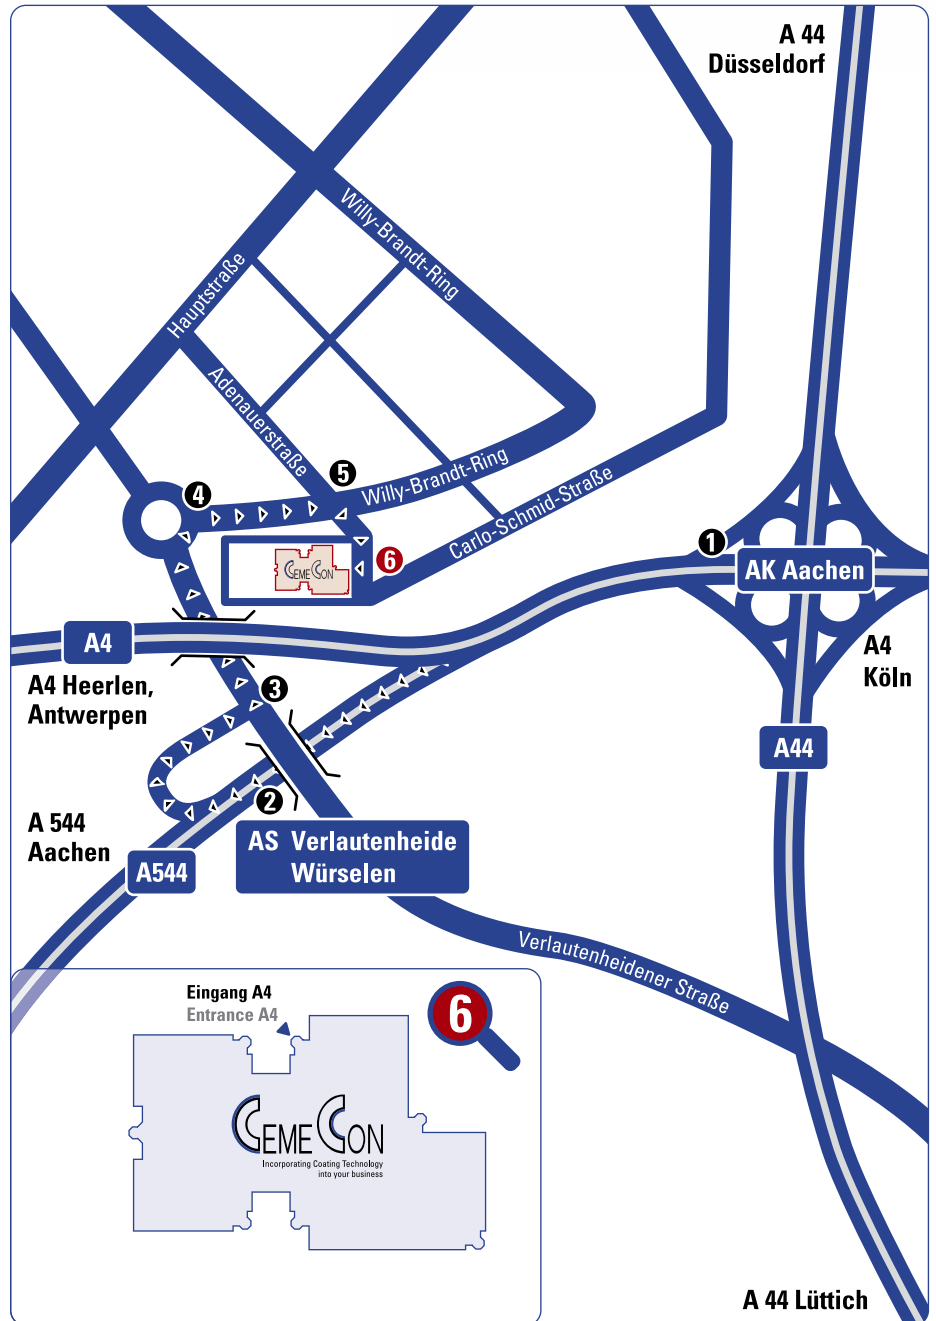

Der Weg zu The way to

① A 544 Aachen, Europaplatz
↑

② AS Aachen/Verlautenheide Würselen
↘

③ Würselen Gewerbegebiet Aachen
🚦 ↘

④ Gewerbegebiet Aachen, Willi-Brand-Ring
⦿ ↘

⑤ Gewerbegebiet Aachen, Adenauerstraße
🚦 ↘

⑥ Erste Einfahrt rechts First entrance on the right
↘

Unser Haupteingang befindet sich auf der rechten Seite des vorderen Gebäudes im EG des Europaparks (20 A4 – siehe Lageplan).

Our entrance is located on the right side of the first building of the Europapark on the first floor (20 A4 – see map).